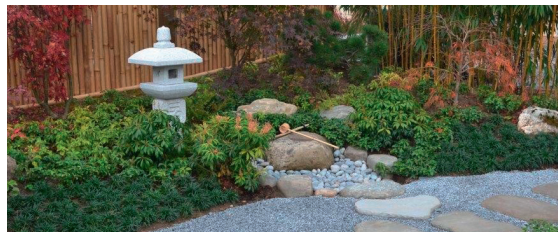

Unsere Kollektionen und Showgärten, Erlebniselwelten für Sie auf 3000 m²

SOL Solutions AG

Wydenstrasse 12
2540 Grenchen
Tel. 032 644 30 80
info@solag.ch
www.solag.ch

garten-webshop.ch

@solag.grenchen

@solag_gardenproducts